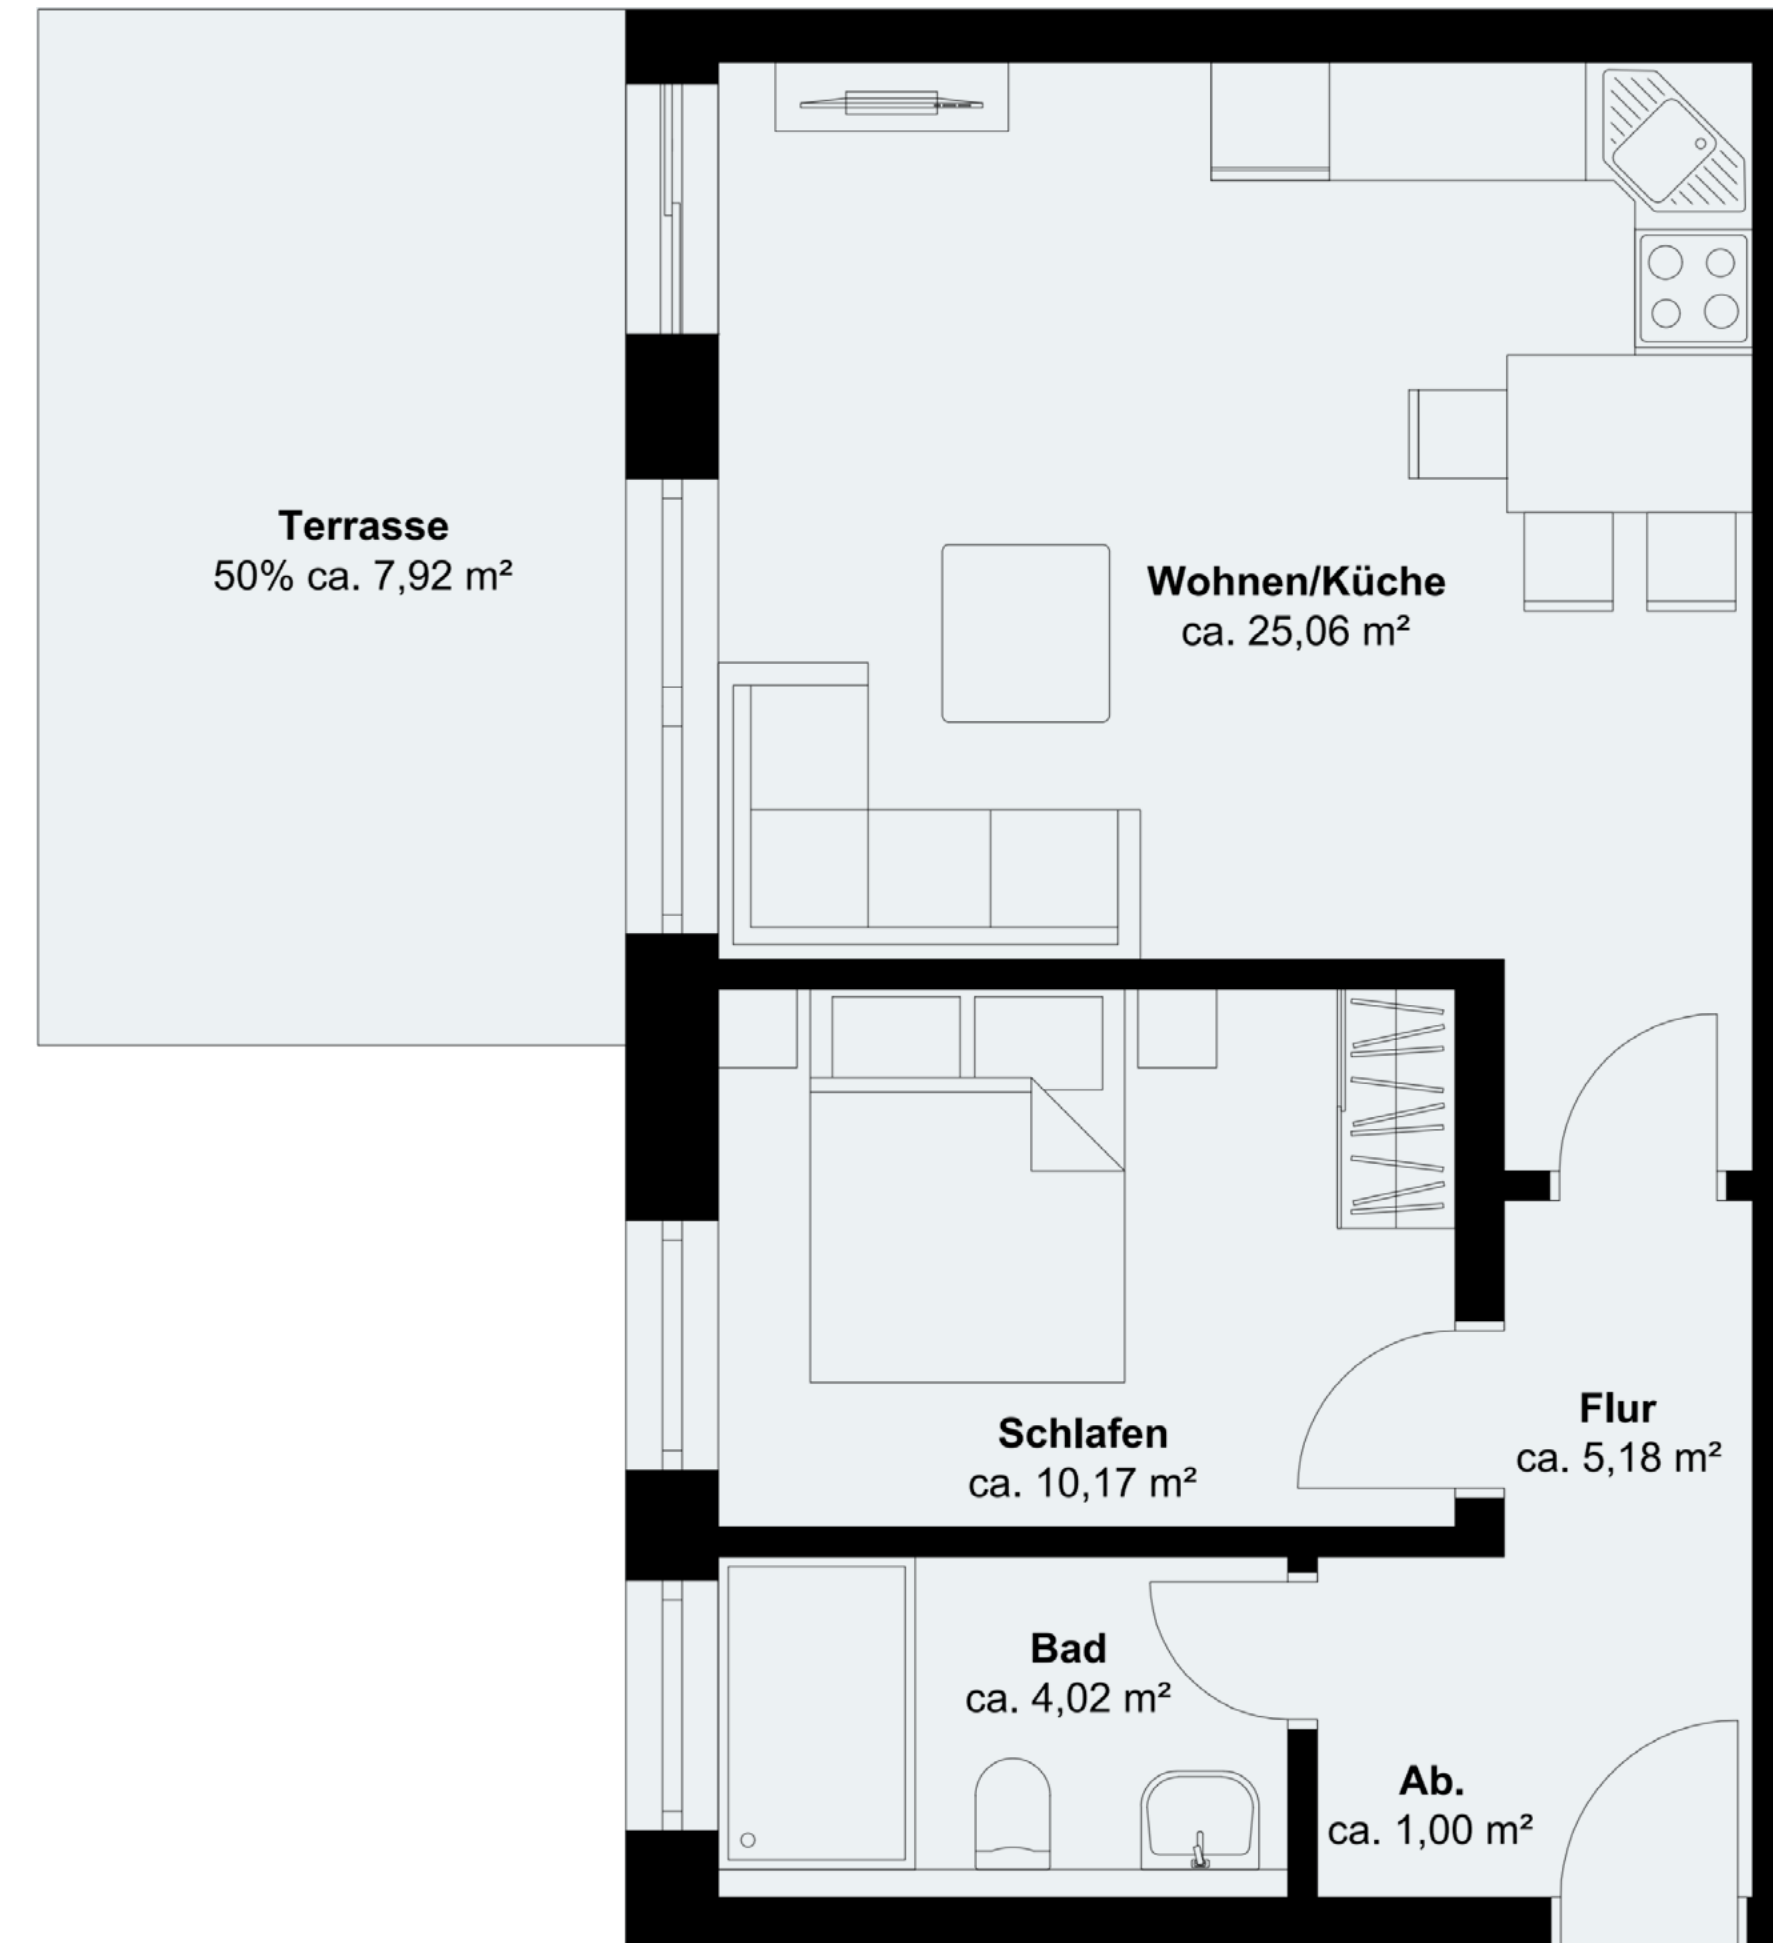

WOHNUNG 03

Adresse Heinrich-Dannenberg-Weg 4
23774 Heiligenhafen

Wohnfläche 53,35 m²

Zimmer 2

Etage Erdgeschoss

WOHNFLÄCHEN

Schlafen	10,17 m ²
Wohnen/Küche	25,06 m ²
Flur	5,18 m ²
Bad	4,02 m ²
Abstell	1,00 m ²
Terrasse (50%)	7,92 m ²

WE 3