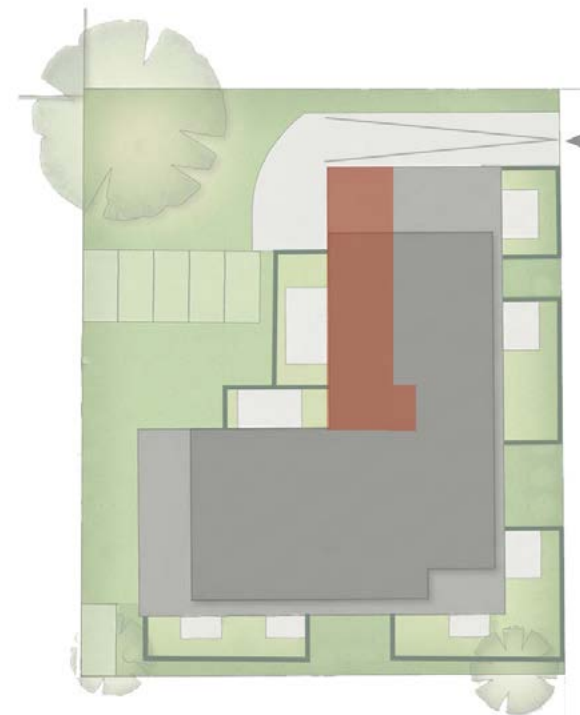

WOHNUNG 16

Adresse Heinrich-Dannenberg-Weg 4
23774 Heiligenhafen

Wohnfläche 84,71 m²

Zimmer 2

Etage 2./3. Obergeschoss

WOHNFLÄCHEN

Schlafen	10,78 m ²
Wohnen/Küche	35,50 m ²
Flur	10,40 m ²
Bad	6,02 m ²
Abstell	6,06 m ²
WC	2,76 m ²
Abstell	2,48 m ²
Balkon (50%)	3,03 m ²
Terrasse (50%)	10,16 m ²

2. OG

3. OG