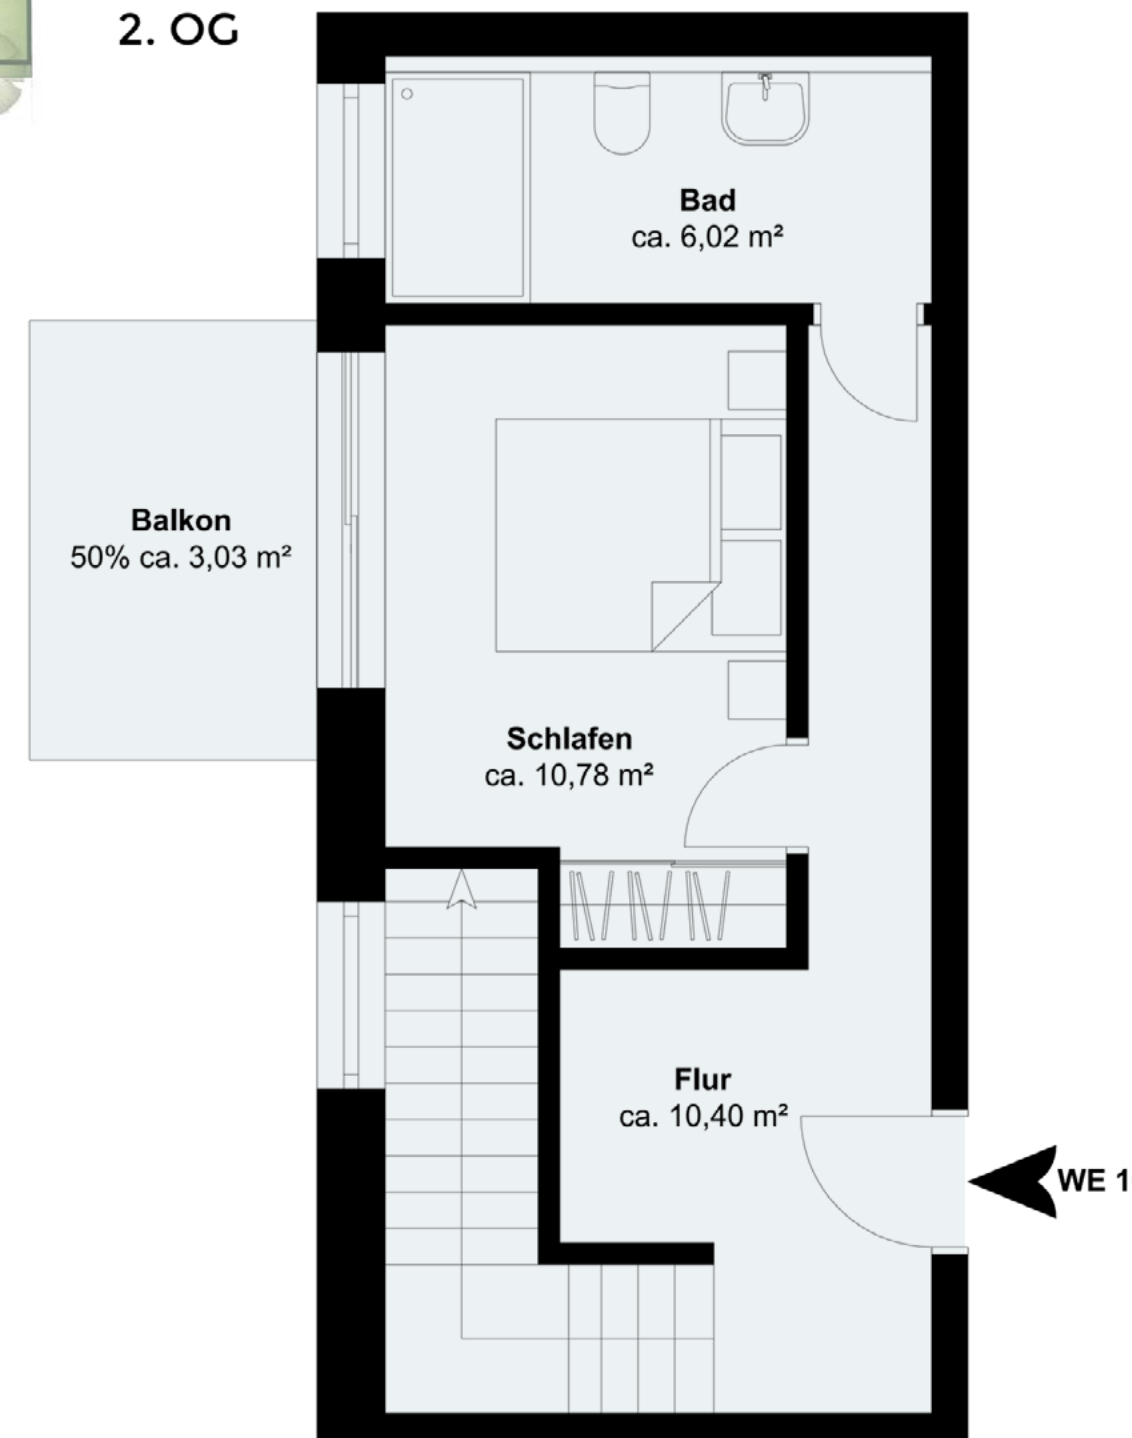

WOHNUNG 16

Adresse Heinrich-Dannenberg-Weg 4
23774 Heiligenhafen

Wohnfläche 84,71 m²

Zimmer 2

Etage 2./3. Obergeschoss

WOHNFLÄCHEN

Schlafen	10,78 m ²
Wohnen/Küche	35,50 m ²
Flur	10,40 m ²
Bad	6,02 m ²
Abstell	6,06 m ²
WC	2,76 m ²
Abstell	2,48 m ²
Balkon (50%)	3,03 m ²
Terrasse (50%)	10,16 m ²

2. OG

3. OG